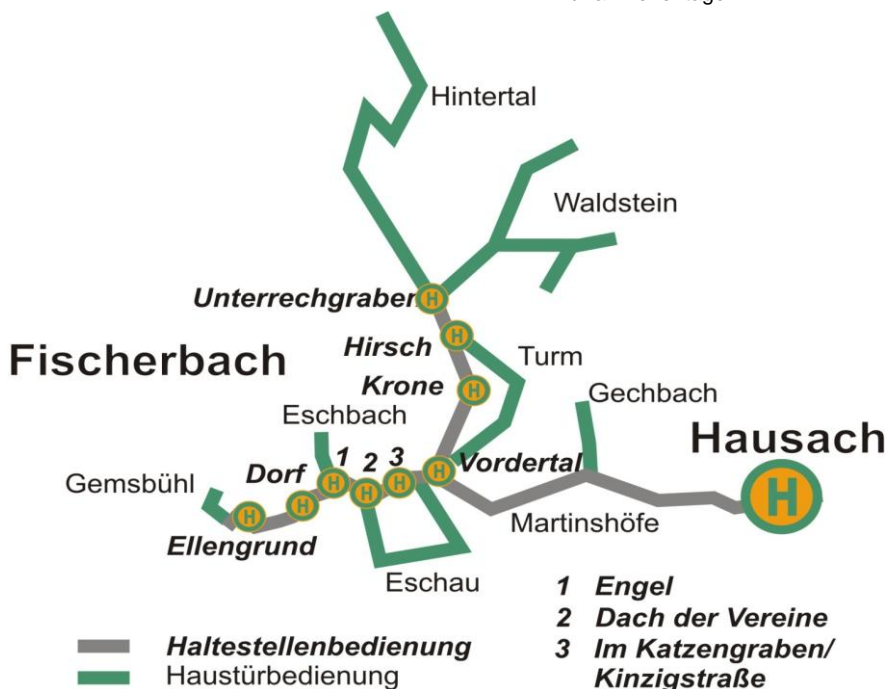

# Rufauto Fischerbach (ab 12.12.2011)

Anmeldung unter Nummer 07831/ 533 mind. eine Stunde vor Abfahrt

## Linie Fischerbach - Hausach

A B F A H R T		
Hintertal (Haustür)	08:50	13:50
Waldstein (Haustür)	08:50	13:50
<b>Unterrechgraben</b>	08:55	13:55
<b>Hirsch</b>	08:55	13:55
Turm (Haustür)	09:00	14:00
<b>Krone</b>	09:00	14:00
Gemsbühl (Haustür)	08:55	13:55
<b>Ellengrund</b>	08:55	13:55
<b>Dorf</b>	08:55	13:55
Eschbach (Haustür)	08:55	13:55
<b>Engel</b>	08:55	13:55
<b>Dach der Vereine</b>	09:00	14:00
Eschau (Haustür)	09:00	14:00
<b>Kinzigstraße</b>	09:00	14:00
<b>Vordertal</b>	09:00	13:55
Martinshöfe (Haustür)	09:00	14:00
Gechbach (Haustür)	09:05	14:05
A N K U N F T in Hausach		
<b>Hausach Hegerfeld</b>	09:15	14:15
<b>Hausach Hechtsberg</b>	09:15	14:15
<b>Hausach Dorf</b>	09:15	14:15
<b>Hausach Schlossberg</b>	09:15	14:15
<b>Hausach Schule</b>	09:15	14:15
<b>Hausach Bahnhof</b>	09:15	14:15
Zug in Ri. Offenburg	09:27	14:27
Zug in Ri. Triberg	09:21	14:18
Zug in Ri. Freudenstadt	09:31	14:31
<b>Hausach Ost</b>	09:15	14:15

Y = kein Ausstieg Rufauto möglich, bitte Bus Linie 7151 nutzen

S = nur an Schultagen

F = nur an Ferientagen

Das Rufauto verkehrt Montag, Mittwoch und Freitag, aber nicht an Feiertagen.