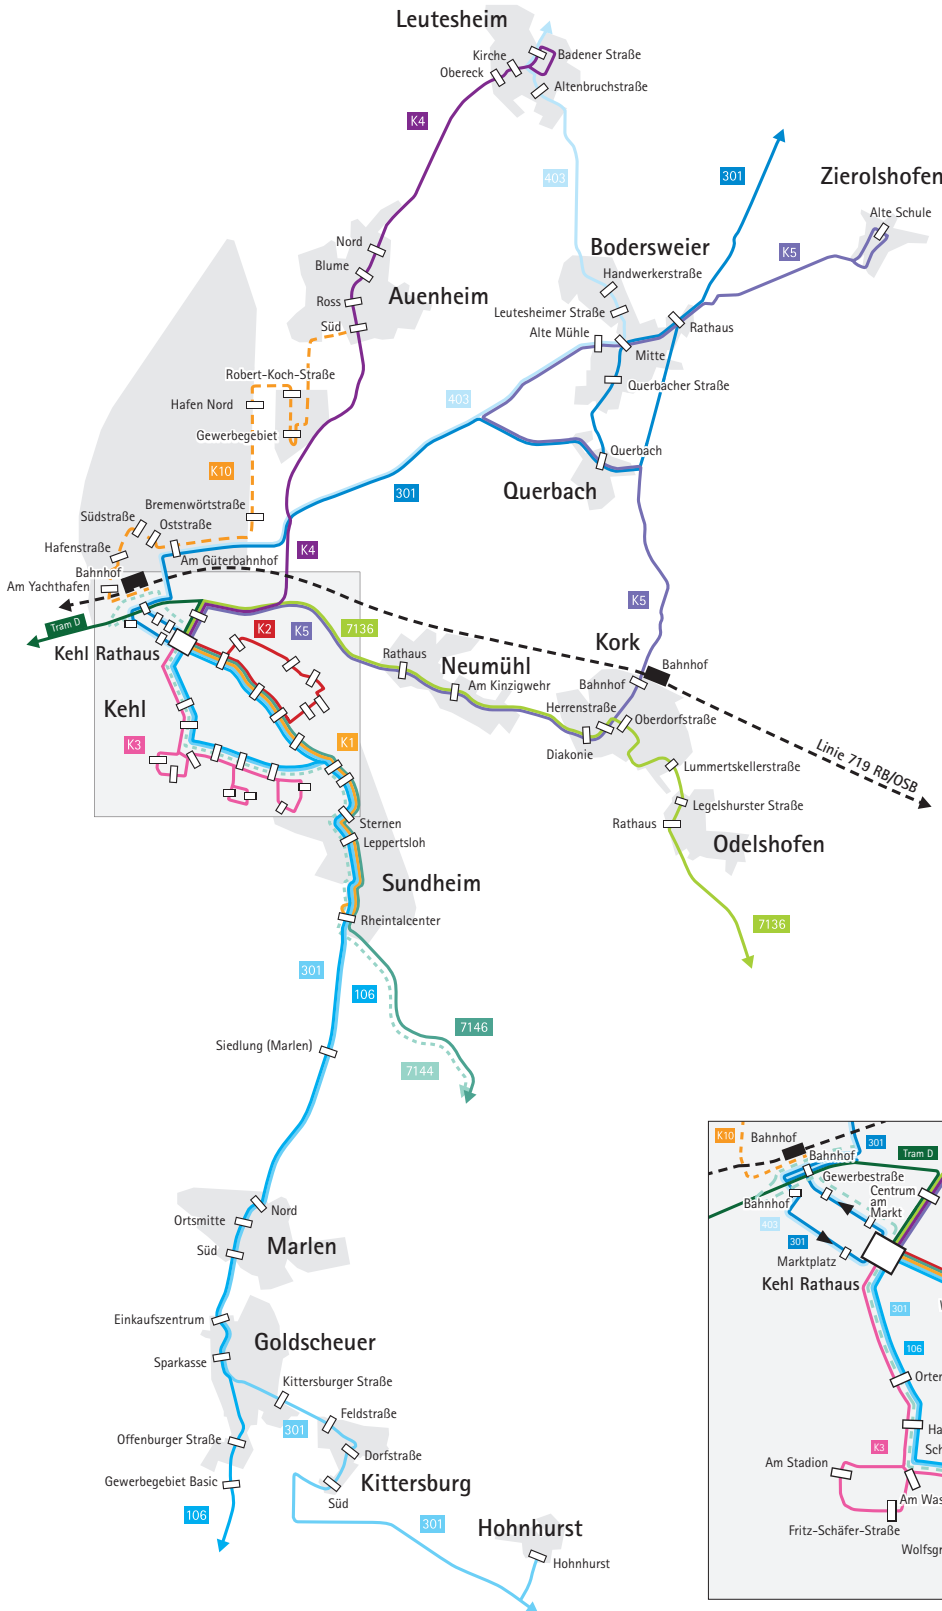

# Linienetzplan Kehler Nahverkehr

## Regionalbus

- Linie 106 Lahr (SWEG)
- Linie 301 Offenburg (SWEG)
- Linie 301 Freistett (SWEG)
- Linie 403 Freistett (SWEG)
- Linie 7136 Willstätt (RVS)
- - - Linie 7144 (RVS) - wenige Fahrten
- Linie 7146 Offenburg (RVS)

## Tram

- Tramlinie D (in Kehl TDK)

## Wasserturm Haltestellenbezeichnung

- Bahnhofstabelle
- Bushaltestelle
- Fahrtrichtung

Stand: Oktober 2019